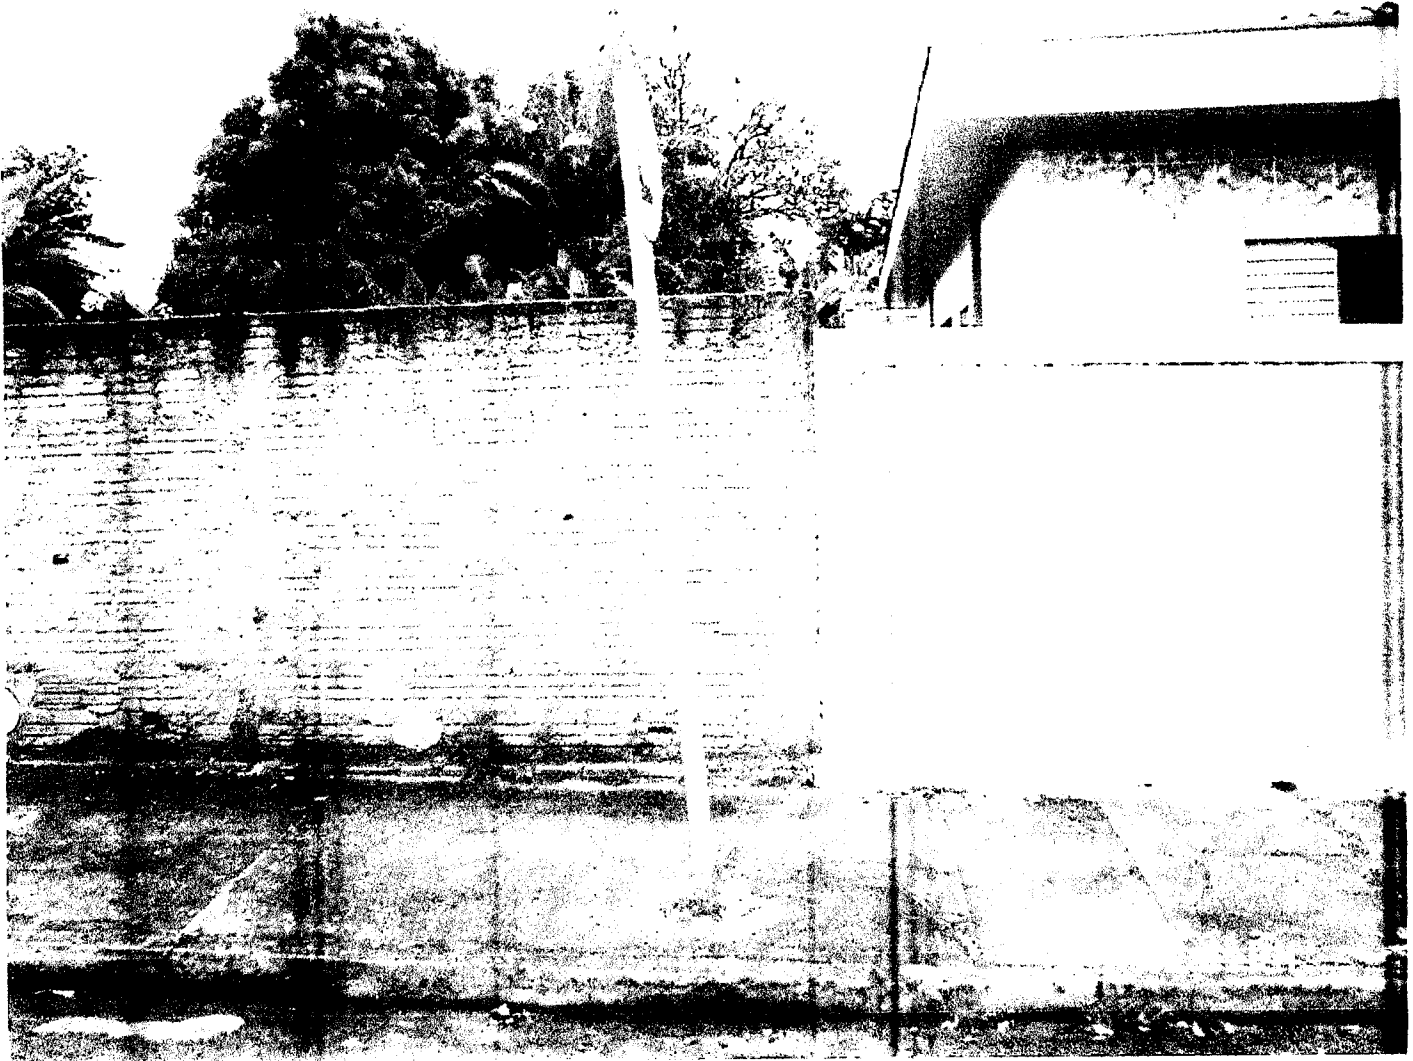

Considerando que, de acordo com as fotos anexa, o poste de luz está com a estrutura de solo abalada devido, os confrontos de veículos;

Considerando que a região é residencial, havendo muitas crianças que acabam correndo risco de vida, mesmo estando sobre as calçadas;

- Curva perigosa que interliga a Rua Manoel Leme Franco com a Rua José Parisi, Vila Santa Terezinha.

Rua Manoel Leme Franco, Vila Santa Terezinha.

Poste de iluminação pública localizado na curva entre a Rua José Parisi com a Rua Manoel Leme Franco, Vila Santa Terezinha, danificado devido ' as várias colisões de veículos neste poste.