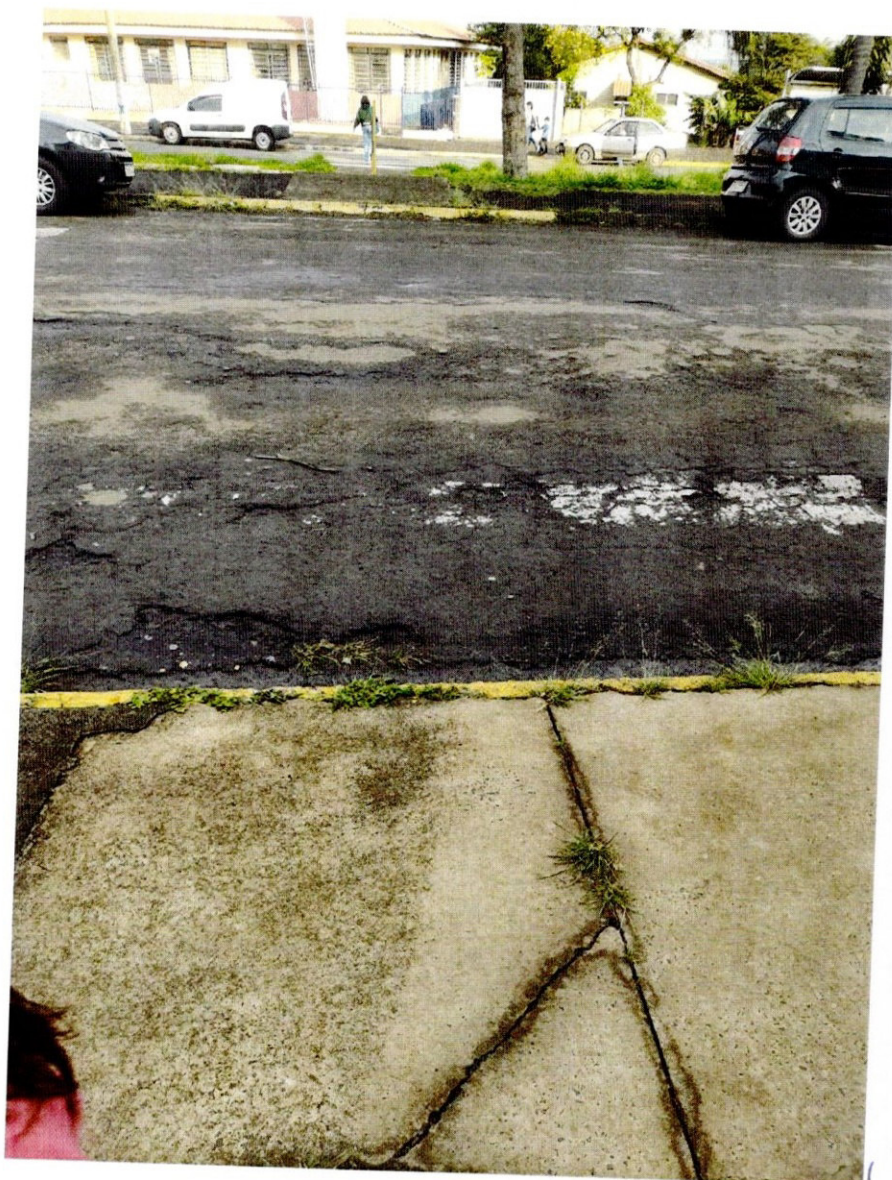

**INDICAÇÃO**  
**Nº 551/2022**

**ENCAMINHE-SE AO SENHOR  
PREFEITO MUNICIPAL**

Sala das Sessões 17 / 10 / 2022

  
\_\_\_\_\_  
PRESIDENTE

**Considerando** que este Vereador bem como a comunidade escolar sugere manutenção das faixas de trânsito (pintar faixa de pedestres, pintar as guias, regularizar as paradas de vans e ônibus) em frente à “EMEIEF Professor Sérgio Colus” (pedido anexo);

**Considerando** que infelizmente há motoristas que não respeitam a sinalização, muito menos os limites de velocidade do local;

**Considerando** que é dever do Poder Público oferecer um ambiente seguro para os Municípios e alunos de nossa cidade.

Diante dessas considerações **INDICO** ao Senhor Prefeito Municipal, pelos meios regimentais, verifique a possibilidade de realizar a pintura de faixa de pedestres, pintura das guias, regularização das paradas de vans e ônibus em frente à “EMEIEF Professor Sérgio Colus”.

Sala das Sessões, 17 de outubro de 2022.

  
Vitor Naressi Netto  
Vereador

Ver Vitor Naressi Netto – Pintura de faixa de pedestre em frente a Escola Sérgio Colus, Zona Sul, a pedido da  
município Daniele.