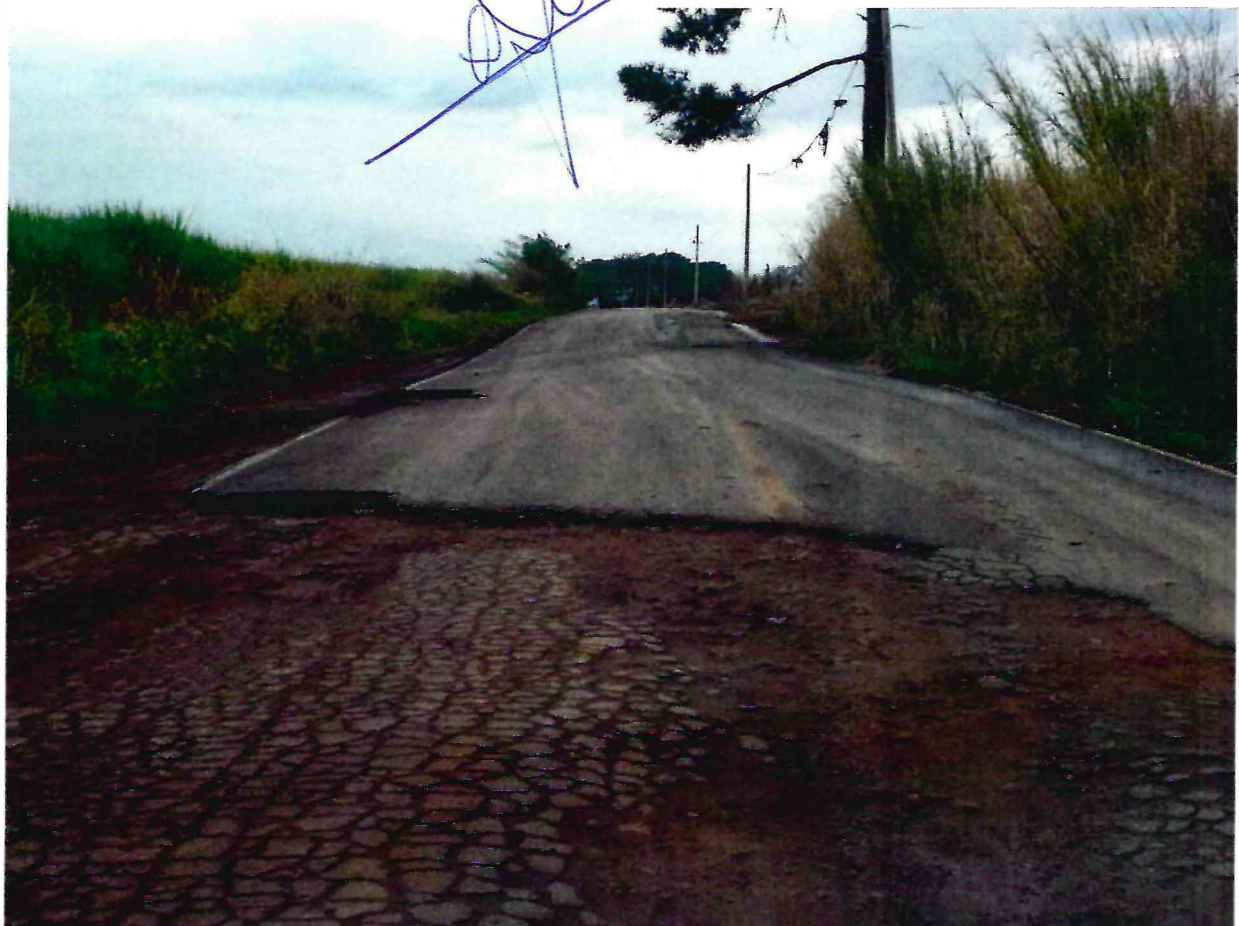

Handwritten signature in blue ink.