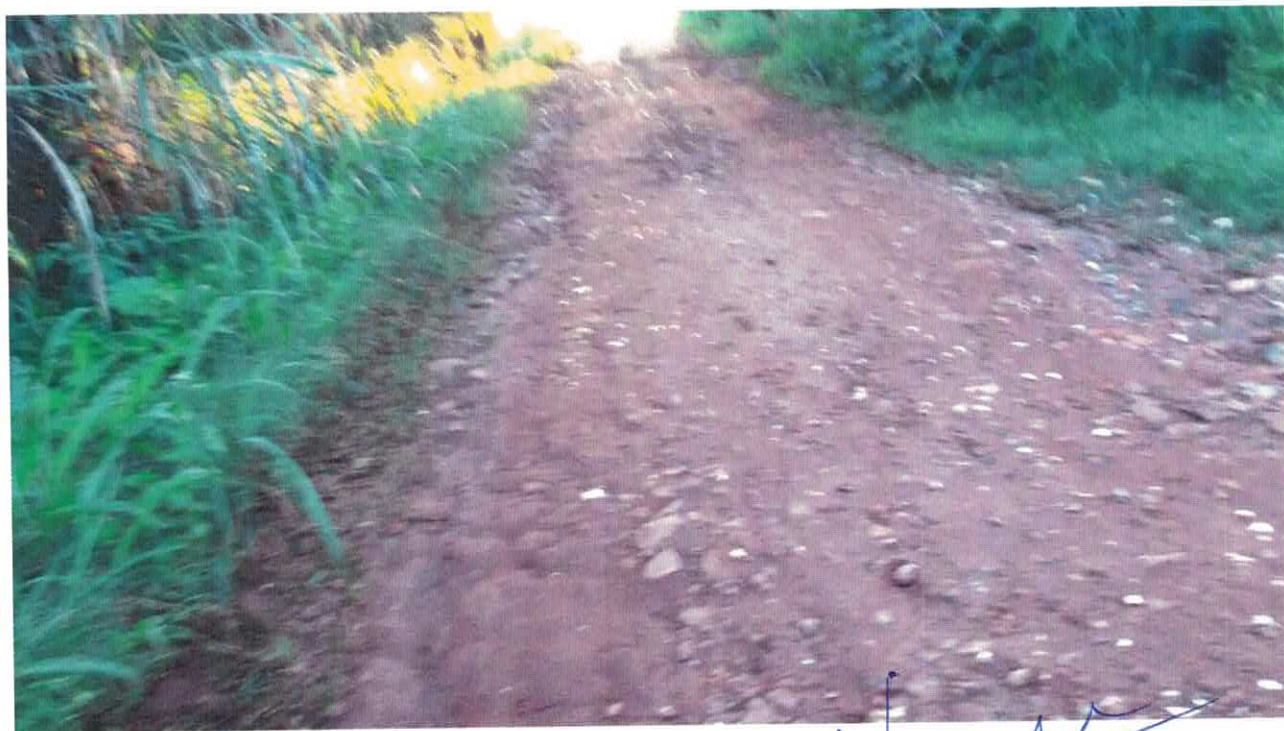

[Handwritten signature]