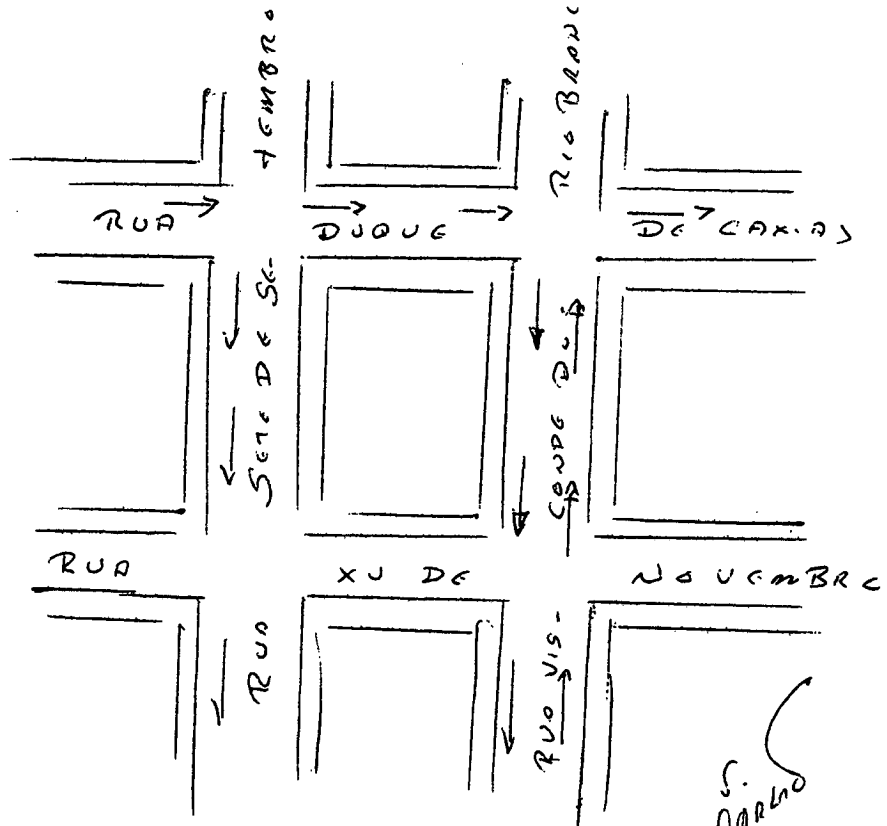

ENGAMINHE-SE AO SENHOR
PREFEITO MUNICIPAL

INDICAÇÃO

Nº 257/2012

Sala das Sessões

05 NOV, 2012

PRESIDENTE

Considerando que a Rua Visconde do Rio Branco, situada no centro da cidade, possui grande corrente de tráfego de veículos;

Considerando que motoristas estão estacionando nos dois lados dessa rua, dificultando o trânsito, tal como se observa nas fotos anexas;

Considerando que além de causar transtornos na normal circulação, a mão dupla de direção poderá causar acidentes, como se verifica do croqui anexo.

Sala das Sessões, 05 de novembro de 2012.

Antonio Carlos Bueno Gonçalves
Vereador

Rua Visconde do Rio Branco

gato

Engenheiro Civil Antonio Carlos Bueno Gonçalves - Vereador Carlão

SOLUCAO = MAO UNICA NA RUA VISCANDI
DO RIO BRANCO