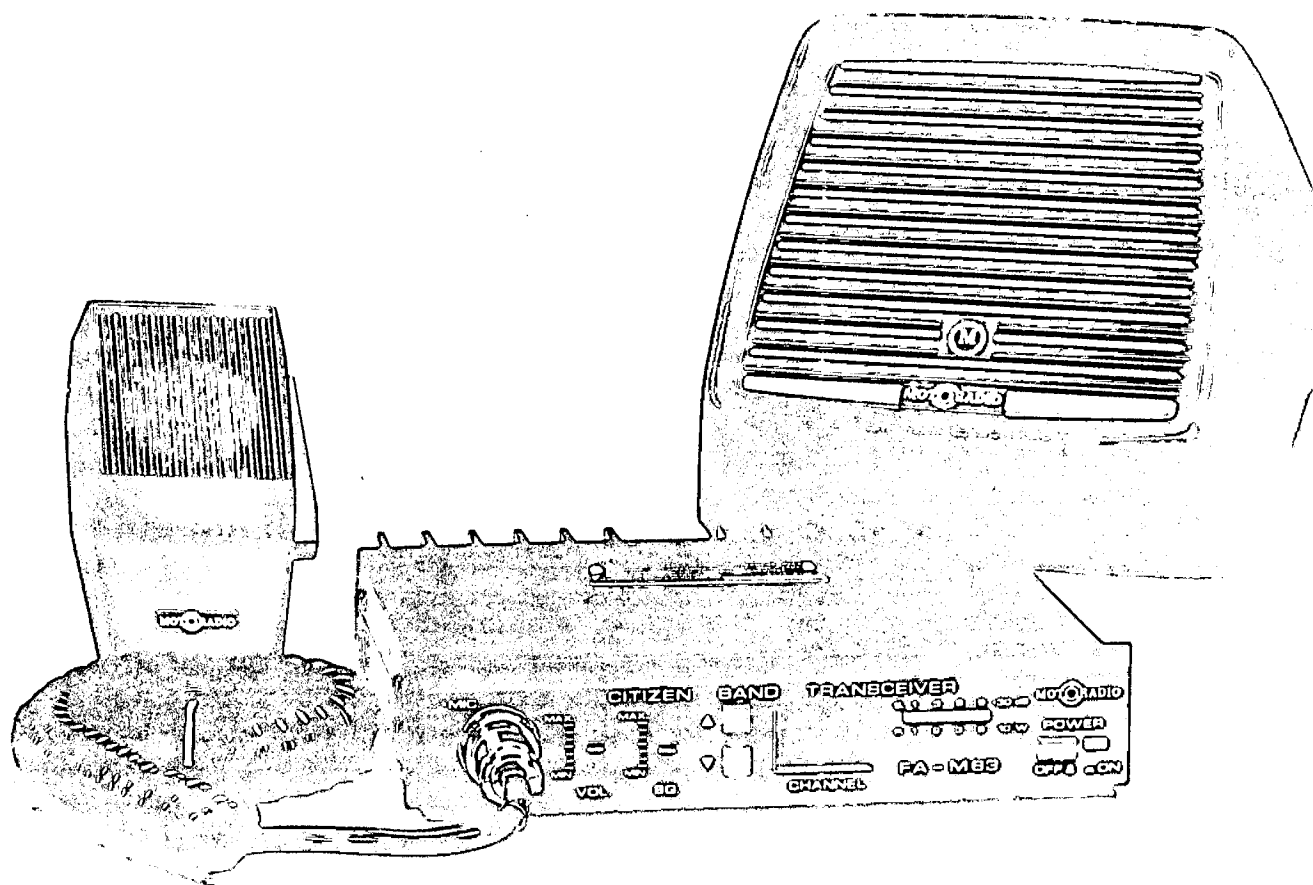

FA-M63 · TRANSCEPTOR
FAIXA DO CIDADÃO
60 CANAIS

MOTORADIC
INDÚSTRIA 100% BRASILEIRA